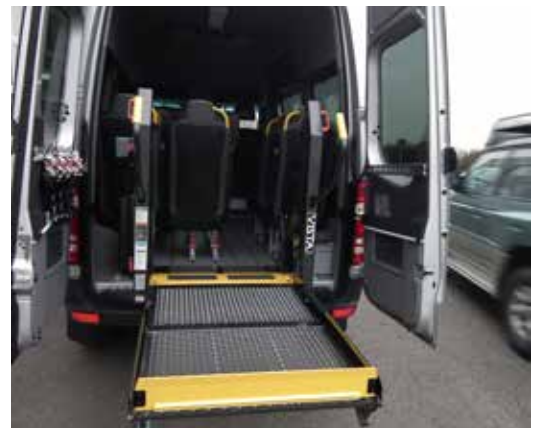

# BRAUN Vista VL995 IB

Die kleinere Liftplattform für freie Sicht

Une plate-forme télescopique qui permet une excellente visibilité

Alle Bewegungsabläufe erfolgen vollautomatisch und werden von einer Begleitperson mit der Standard-Handbedienung gesteuert. Bei Nichtgebrauch ist die Liftplattform unterhalb der Fahrzeugfenster verstaut, dadurch haben Insassen und Fahrer freie Sicht.

L' élévateur fonctionne de manière entièrement automatique, actionnés par une tierce personne à l'aide de la commande portative standard.

Lorsqu'elle n'est pas utilisée, la plate-forme est rangé sous les fenêtres du véhicule, donc permettant une excellente visibilité pour les passagers et le conducteur.

## Plattform / Plafond:

Breite / Largeur: 64 cm

Länge / Longueur: 100 cm